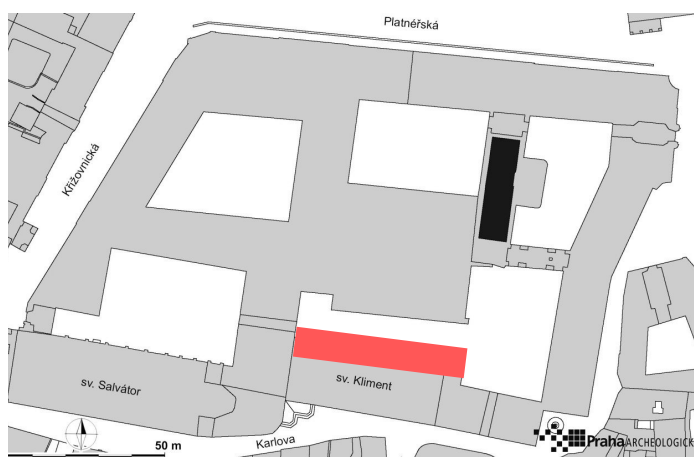

NABÍDKA - PODMÍNKY

prodejní plochy 80m² - krátkodobý i dlouhodobý pronájem

Stánek

- alkohol 800 Kč/m²
- jídlo 500 Kč/m²
- ostatní 400 Kč/m²
- odkládací plochy 50 Kč/m²
- sezení 100 Kč/m²

Služby ke stánku (povinné)

- elektřina 200 Kč/den (nenáročné provozy) a 700 Kč/den (ostatní)
- úklidový servis 100 Kč/den
- bezpečnostní servis 500 Kč/den
- platební podmínky
- uzavření smlouvy a zálohová platba do 1.9. sleva 10%
- uzavření smlouvy a zálohová platba po 1.9. malus 10%
- uzavření smlouvy denní platby v hotovosti (ráno) malus 50%

Kontakt:

@: info@barbarservis.cz

M: 720 755 955